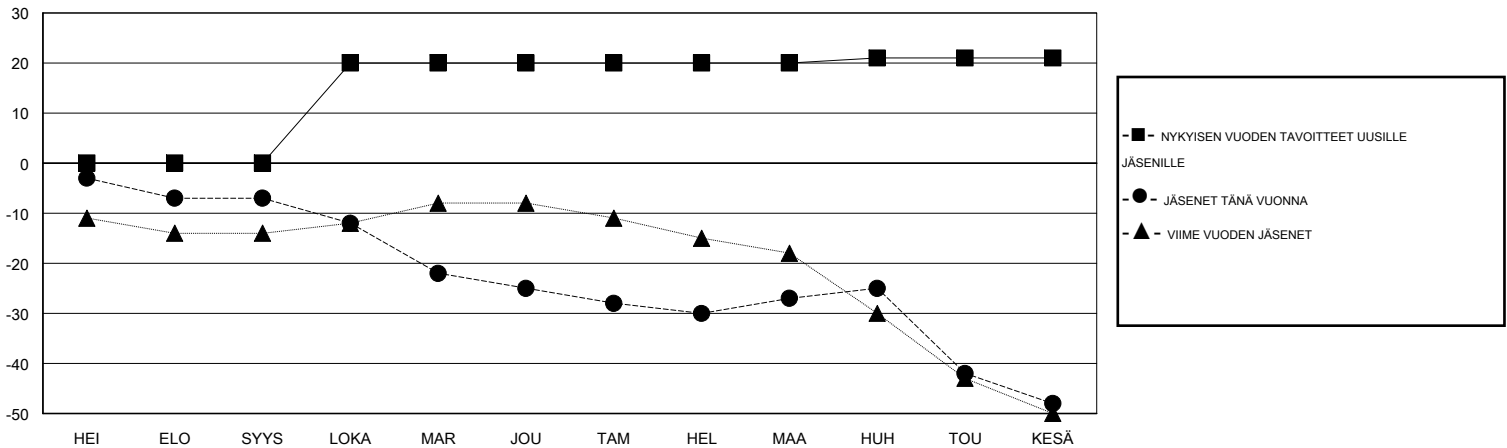

# MONTHLY MEMBERSHIP PROGRESS REPORT

District 107 G

Results as of: 6/30/2015

GMT: Kenneth Persson

SIJAINTI FINLAND

GMT VAALIPIIRI 4

Klubit					jäsenä				
TULOKSET 2014-2015					TULOKSET 2014-2015				
NELJÄNNES	UUDEN KLUBIN TAVOITE	UUDET KLUBIT	LOPETETUT KLUBIT	NETTOKASVU/ -MENETYS	NELJÄNNES	UUDEN JÄSENEEN TAVOITE	LISÄTYT PERUSTAJAJÄ SENET JA UUDET JÄSENET	ERONNEET JÄSENET	NETTOKASVU/ -MENETYS
HEI/ELO/SYYS	0	0	0	0	HEI/ELO/SYYS	0	9	16	-7
LOKA/MAR/JOU	1	0	0	0	LOKA/MAR/JOU	20	22	40	-18
TAM/HEL/MAA	0	0	0	0	TAM/HEL/MAA	0	27	29	-2
HUH/TOU/KESÄ	0	0	0	0	HUH/TOU/KESÄ	1	20	41	-21

TAVOITTEET JA UUDET KLUBIT, KUMULATIIVINEN

TAVOITTEET JA JÄSENET, KUMULATIIVINEN

LAKKAUTETUT KLUBIT: 0

41 CLUBS OF 66 LISÄNNYTH YHDEN TAI USEAMMAN UUTTA JÄSENTÄ