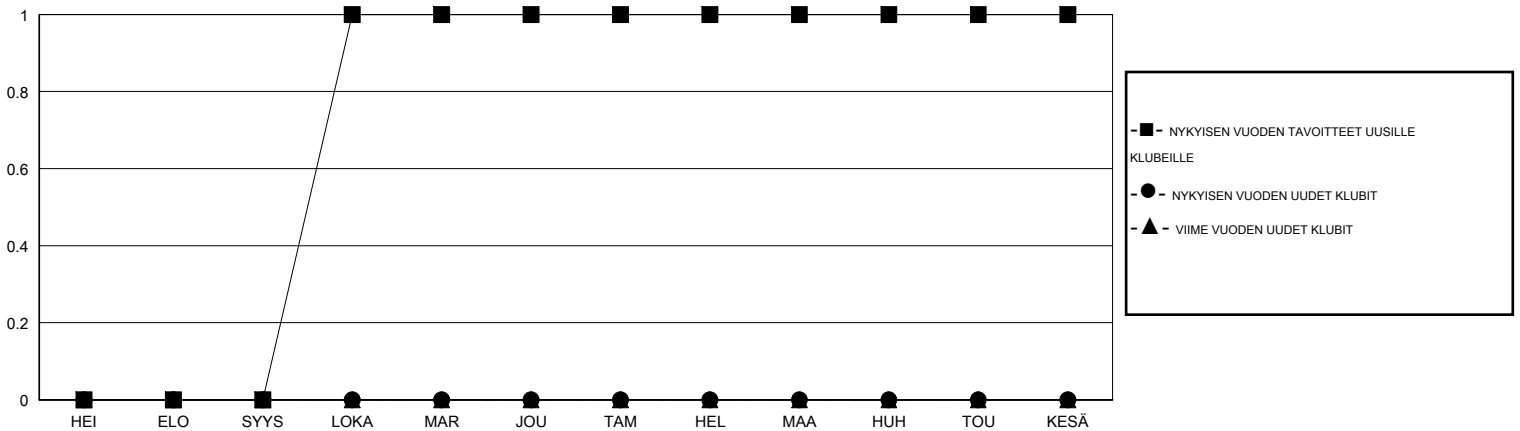

# MONTHLY MEMBERSHIP PROGRESS REPORT

District 107 G

Results as of: 6/30/2015

GMT: Kenneth Persson

SIJAINTI FINLAND

GMT VAALIPIIRI 4

Klubit					jäsenä				
TULOKSET 2014-2015					TULOKSET 2014-2015				
NELJÄNNES	UUDEN KLUBIN TAVOITE	UUDET KLUBIT	LOPETETUT KLUBIT	NETTOKASVU/ -MENETYS	NELJÄNNES	UUDEN JÄSENEEN TAVOITE	LISÄTYT PERUSTAJAJÄ SENET JA UUDET JÄSENET	ERONNEET JÄSENET	NETTOKASVU/ -MENETYS
HEI/ELO/SYYS	0	0	0	0	HEI/ELO/SYYS	0	9	16	-7
LOKA/MAR/JOU	1	0	0	0	LOKA/MAR/JOU	20	22	40	-18
TAM/HEL/MAA	0	0	0	0	TAM/HEL/MAA	0	27	29	-2
HUH/TOU/KESÄ	0	0	0	0	HUH/TOU/KESÄ	1	20	41	-21

TAVOITTEET JA UUDET KLUBIT, KUMULATIIVINEN

TAVOITTEET JA JÄSENET, KUMULATIIVINEN

LAKKAUTETUT KLUBIT: 0

41 CLUBS OF 66 LISÄNNYTH YHDEN TAI USEAMMAN UUTTA JÄSENTÄ